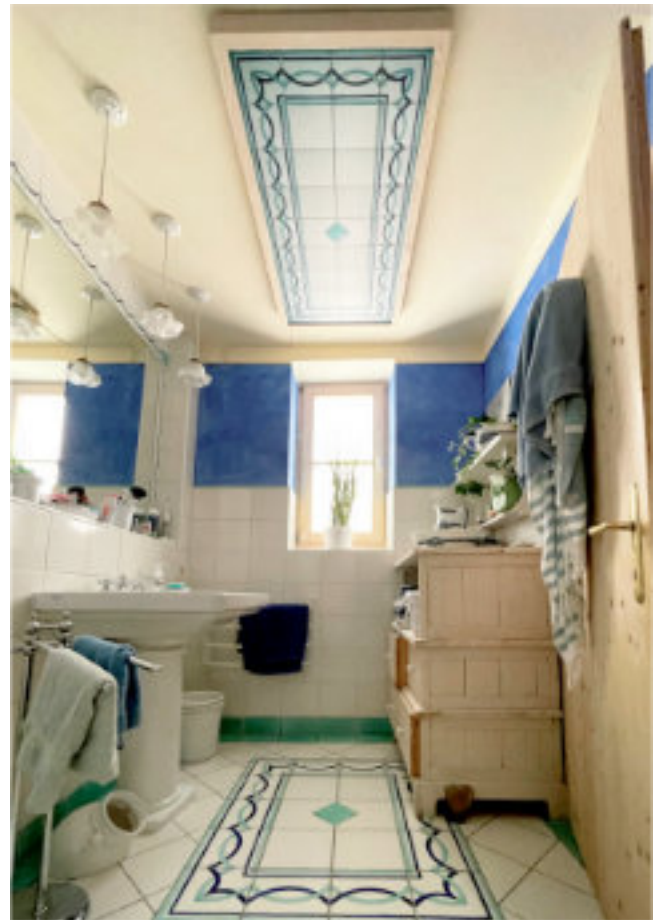

DAS HL PLUS

In all unseren Produkten steckt die eigens entwickelte, intelligente Steuerung, mit der die effiziente Regelung funktioniert. Das Prinzip kennen wir vom Tempomat im Auto, es wird automatisch nur so viel Energie aufgewandt wie tatsächlich nötig ist und laut Vorgaben geheizt. Diese intelligente Technologie und unser Aufbau ist das Alleinstellungsmerkmal und hebt uns von der Masse ab. Ein Produkt ganz nach unserem Vorbild, der Sonne: Licht und Wärme in einem Element! Wir versprechen höchste Qualität und Kundenzufriedenheit!